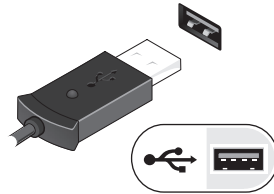

تنبيه: عندما تقوم بفصل كبل محوّل التيار المتردد من الكمبيوتر، قم بإمساك الموصل - وليس الكبل نفسه - واسحب بإحكام ولكن برفق لتجنب إتلاف الكبل. عندما تقوم بلف كابل محوّل التيار المتردد، تأكد من أنك تتبّع اتجاه الموصل على محوّل التيار المتردد لتفادي إتلاف الكابل.

ملاحظة: قد لا تكون بعض الأجهزة مضمنة إذا لم تقم بطلبها.

2 قم بتوصيل كابل الشبكة (اختياري).

1 قم بتوصيل مهابئ التيار المتردد بموصل مهابئ التيار المتردد الموجود بالكمبيوتر وبمأخذ التيار الكهربائي.

4 قم بتوصيل الأجهزة التي تعمل عبر منفذ IEEE 1394، مثل مشغل أقراص DVD (اختياري).

3 قم بتوصيل أجهزة USB، مثل الماوس أو لوحة المفاتيح (اختياري).

5 قم بفتح شاشة الكمبيوتر واضغط على زر الطاقة لتشغيل الكمبيوتر.

ملاحظة: يوصى بأن تقوم بتشغيل الكمبيوتر وإيقاف تشغيله مرة واحدة على الأقل قبل تركيب أي بطاقات أو توصيل الكمبيوتر بجهاز توصيل أو أي جهاز خارجي آخر، مثل طابعة.